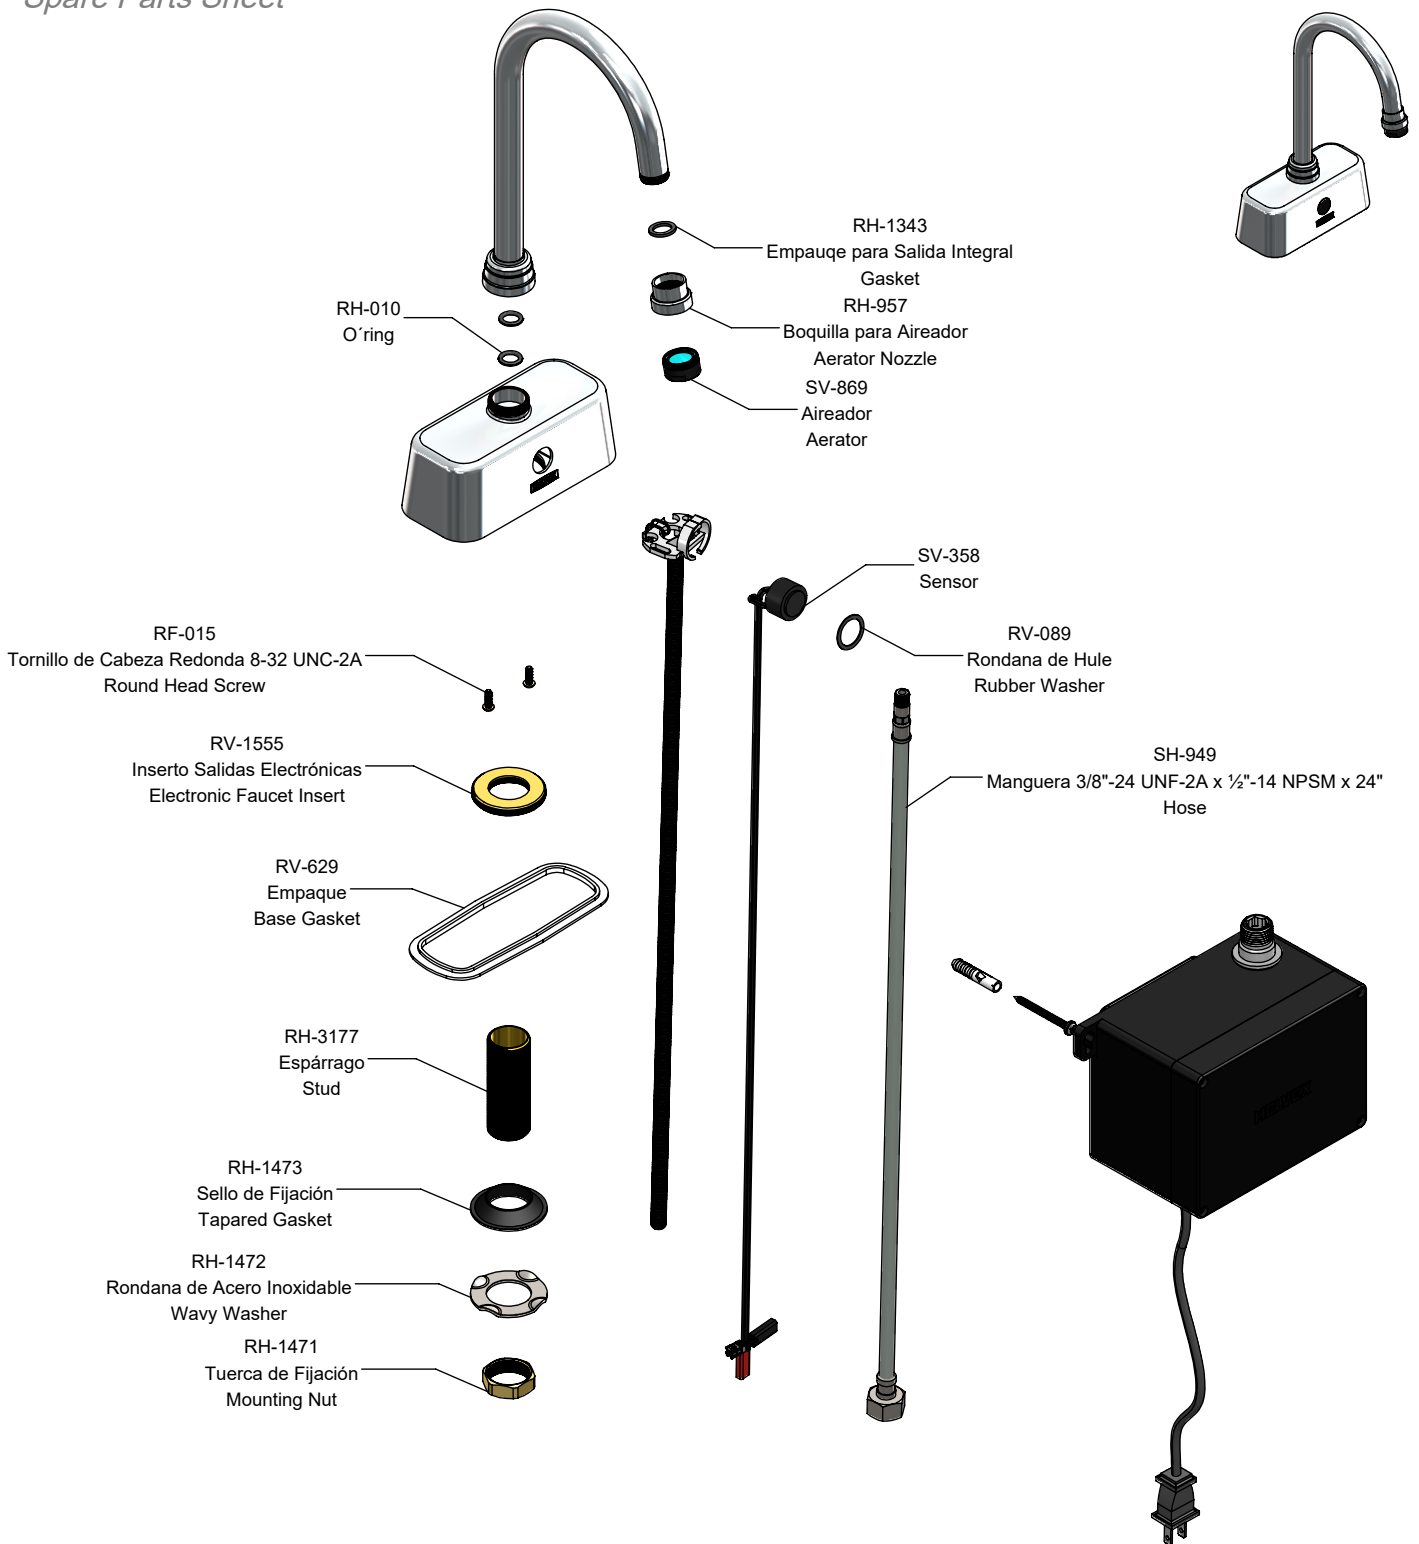

Hoja de Refacciones

Spare Parts Sheet

PORTAFOLIO VERDE CSI. 22 42 39

Los productos ilustrados pueden sufrir cambios sin previo aviso en su aspecto o partes, como resultado de los procesos de mejora continua al que están sujetos, sin implicar mayor responsabilidad de la fábrica. Visite nuestras páginas www.helvex.com.mx para México y www.helvex.com para el mercado internacional.